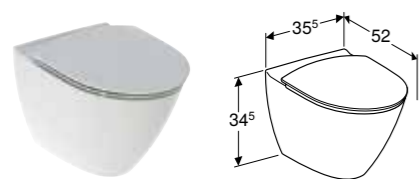

SPIRA ART 6245

Ifö Spira Art 6245 Rimfree vägghängd WC med slät utsida. Dold montering. Rengöringsvänlig Ifö Clean-glasyr. Mjukstängande hårsits ingår. Passar med Geberit Duofix inbyggnadsfixtur.

Artikelnummer	RSK-nr.	Beskrivning	Bredd	Höjd	Djup	Rimfree	Dold montering	Passar med Duofix Sigma
624509309	7819954	Med mjukstängande hårsits	35,5 cm	34,5 cm	52 cm	✓	✓	✓