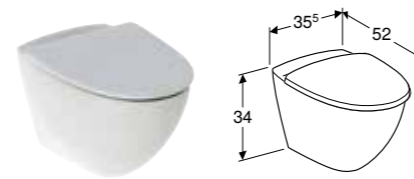

SIGN ART 6775

Ifö Sign Art 6775 vägghängd WC med slät utsida. Dold montering. Rengöringsvänlig Ifö Clean-glasyr. Passar med Geberit Duofix inbyggnadsfixtur.

Artikelnummer	RSK-nr.	Beskrivning	Bredd	Höjd	Djup	Rimfree	Dold montering	Passar med Duofix Sigma
677505509	7856960	Med mjukstängande hårsits	35,5 cm	34 cm	52 cm		✓	✓
677506509	7856941	Med mjuksits	35,5 cm	34 cm	52 cm		✓	✓