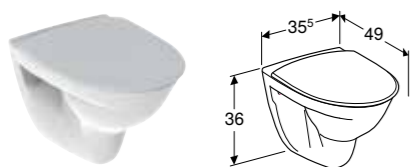

SPIRA 6275

Ifö Spira 6275 Rimfree vägghängd WC. Mjuksits ingår. Rengöringsvänlig Ifö Clean-glasyr. Passar med Geberit Duofix inbyggnadsfixtur.

Artikelnummer	RSK-nr.	Beskrivning	Bredd	Höjd	Djup	Rimfree	Dold montering	Passar med Duofix Sigma
627508809	7819927	Med mjuksits	35,5 cm	36 cm	49 cm	✓		✓