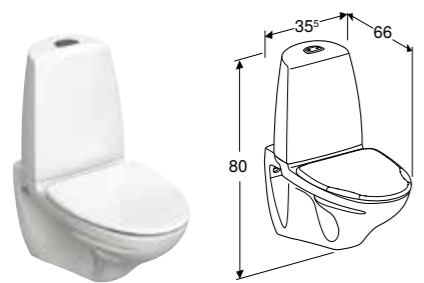

SIGN 6894

Ifö Sign 6894 vägghängd WC med synlig cistern. Med mjuksits.
Rengöringsvänlig Ifö Clean-glasyr. Fresh WC-stick.

Artikelnummer	RSK-nr.	Beskrivning	Bredd	Höjd	Djup	Rimfree	Dold montering	Passar med Duofix Sigma
689406521	7856836	Dubbelspolning, mjuksits	35,5 cm	80 cm	66 cm