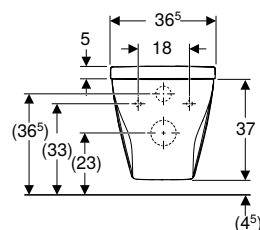

Artikelnummer	RSK-nr.	Beskrivning	Bredd	Höjd	Djup	Rimfree	Dold montering	Passar med Duofix inbyggnadsfixtur
501.992.00.4	7820037	Med mjukstängande hårdsets	36,5 cm	37 cm	50,5 cm	✓	✓	✓
501.996.00.1	7821267	Med mjuksits	38 cm	37 cm	50,5 cm	✓	✓	✓