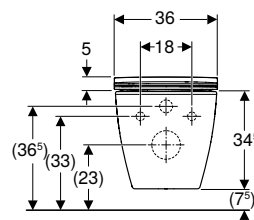

Artikelnummer	RSK-nr.	Beskrivning	Bredd	Höjd	Djup	Rimfree	Dold montering	Passar med Duofix inbyggnadsfixtur
503.087.00.1	7820038	Med mjukstängande hårdsets	35,5 cm	34,5 cm	52 cm	✓	✓	✓