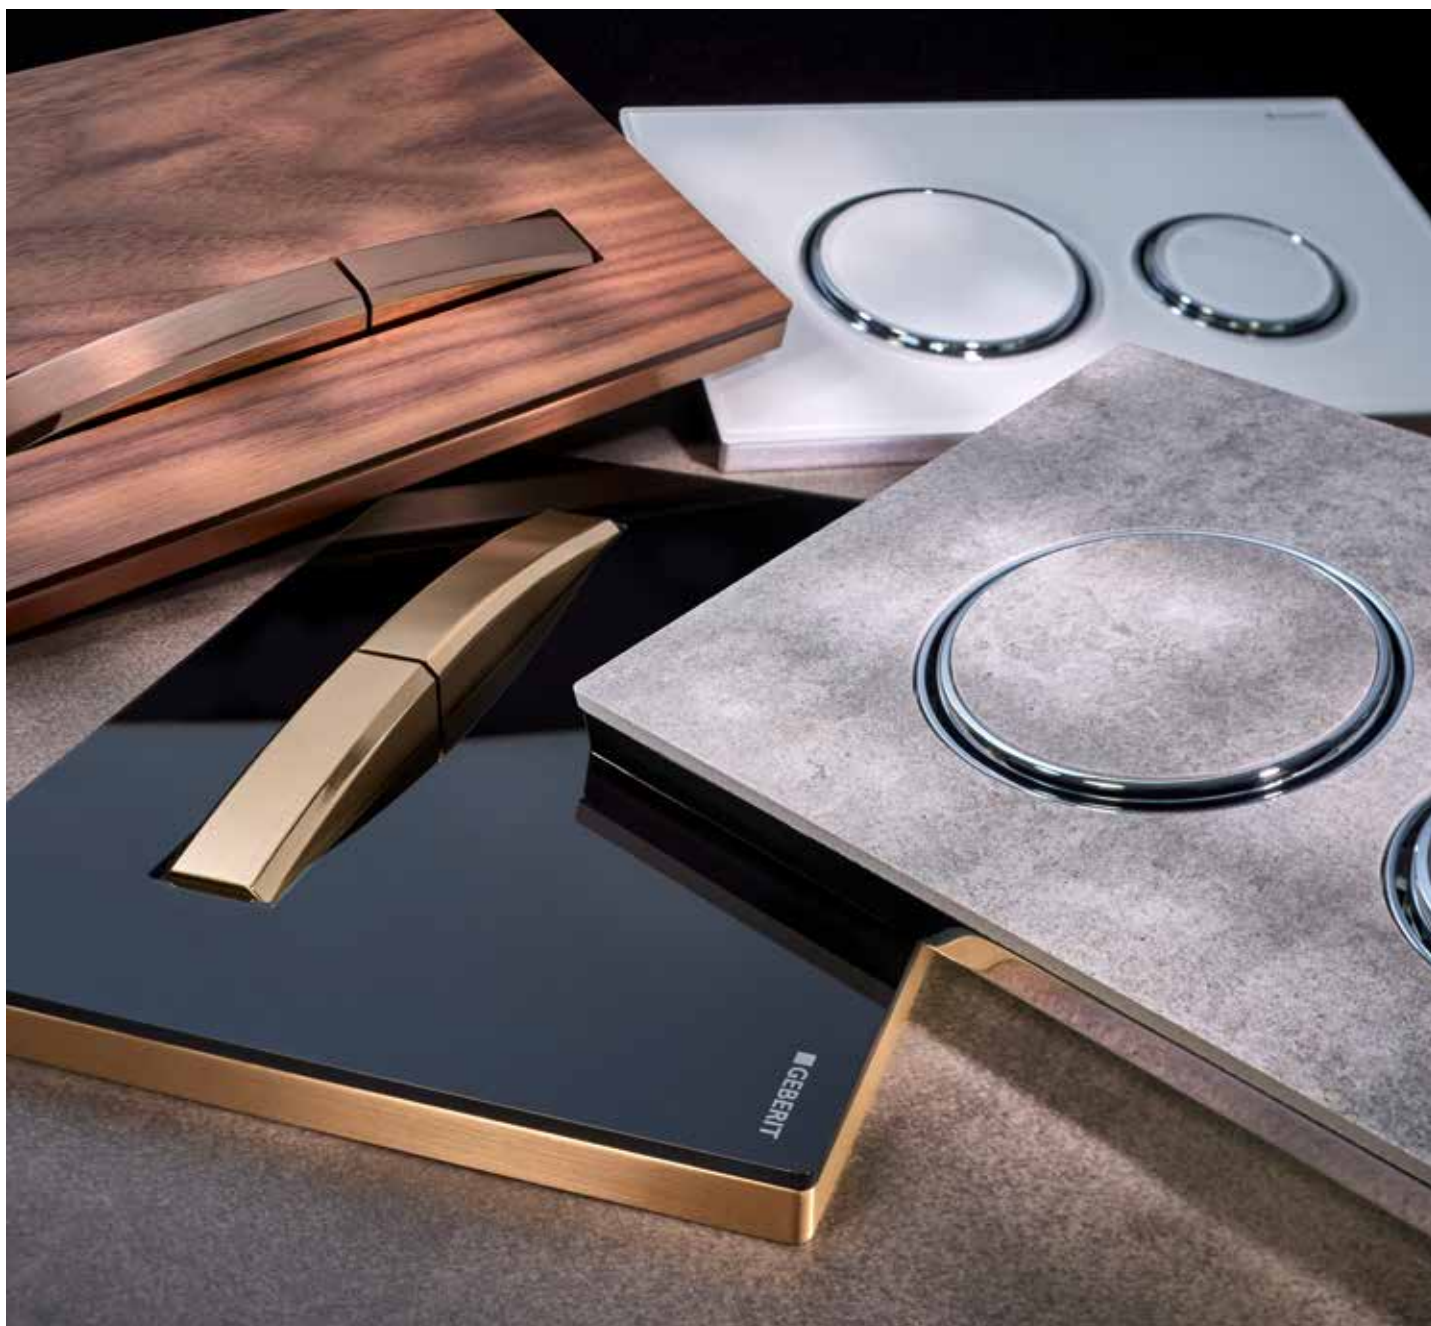

PERFEKT MATCHNING MED GEBERIT SIGMA *inbyggnafixtur*

Så att allt passar ihop: i kombination med den matchande inbyggnafixturen täcker Geberits spolplattor i Sigma-serien ett brett spektrum av komfortfunktioner. Systemen erbjuder verktygsfri installation och garanterad reservdelstillgänglighet i 50 år.