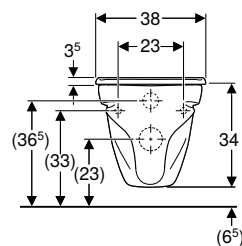

Artikelnummer	RSK-nr.	Beskrivning	Bredd	Höjd	Djup	Passar med Duofix inbyggnadsfixtur
387502099	7856077	Med mjuksits	35,5 cm	34,5 cm	49 cm	✓