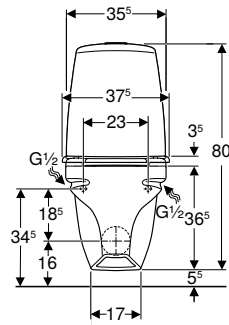

Artikelnummer	RSK-nr.	Beskrivning	Bredd	Höjd	Djup
689406521	7856836	Dubbelspolning, mjuksits	35,5 cm	80 cm	66 cm