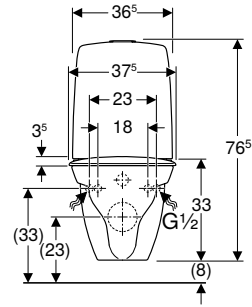

Artikelnummer	RSK-nr.	Beskrivning	Bredd	Höjd	Djup	Rimfree
629309211	7819970	Dubbelspolning, hårsits	35,5 cm	76,5 cm	70 cm	✓
629309311	7819971	Dubbelspolning, mjukstängande hårsits	35,5 cm	76,5 cm	70 cm	✓
629308897	7819973	Enkelspolning, mjuksits	35,5 cm	76,5 cm	70 cm	✓
629308811	7819972	Dubbelspolning, mjuksits	35,5 cm	76,5 cm	70 cm	✓