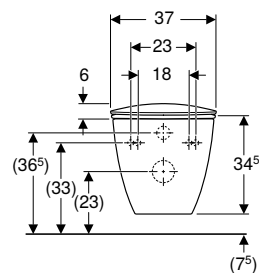

## SPIRA ART

Ifö Spira Art Rimfree vägghängd WC med slät utsida. Dold montering. Rengöringsvänlig Ifö Clean-glasyr. Mjukstängande hårdsets ingår. Passar med Geberit Duofix inbyggnadsfixtur.

Artikelnummer	RSK-nr.	Beskrivning	Bredd	Höjd	Djup	Rimfree	Dold montering	Passar med Duofix inbyggnadsfixtur
624509309	7819954	Med mjukstängande hårdsets	35,5 cm	34,5 cm	52 cm	✓	✓	✓