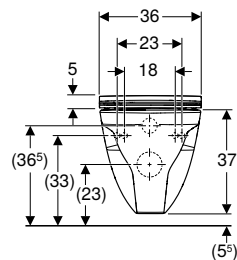

Artikelnummer	RSK-nr.	Beskrivning	Bredd	Höjd	Djup	Rimfree	Passar med Duofix inbyggnadsfixtur
503.088.00.1	7820039	Med mjukstängande hårsits	35,5 cm	37 cm	49,5 cm	✓	✓
503.089.00.1	7820040	Med mjuksits	35,5 cm	37 cm	49,5 cm	✓	✓