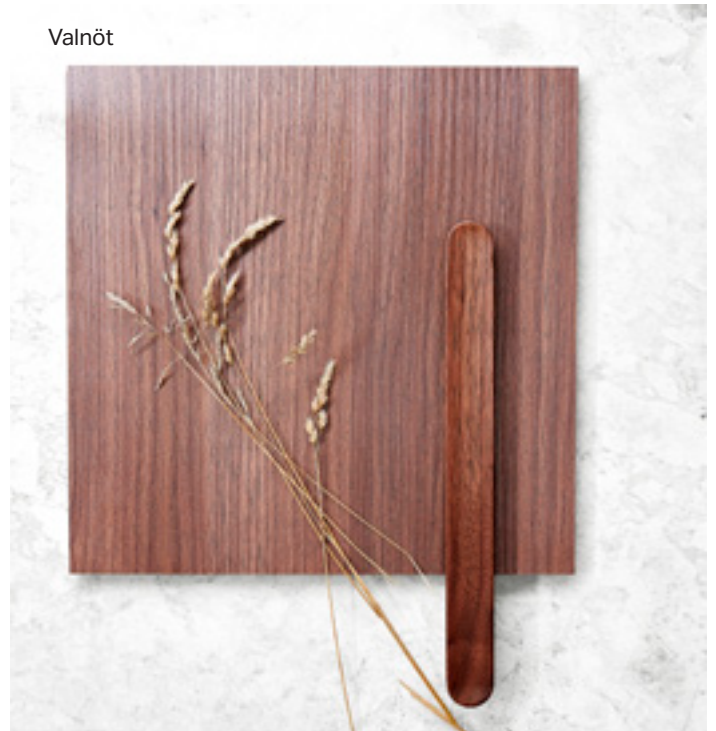

Moderna FÄRGER

Ifö Sense Art är tillgänglig i flera matta färger och i trävarianter med naturligt utseende.

Lava matt

Midnattsblå

Ek

Valnöt

Vit matt

Underskåp ifö Sense Art i matt lavagrå
med tunt tvättställ. 90 cm
Ifö Option Basic ljusspegel 90 cm