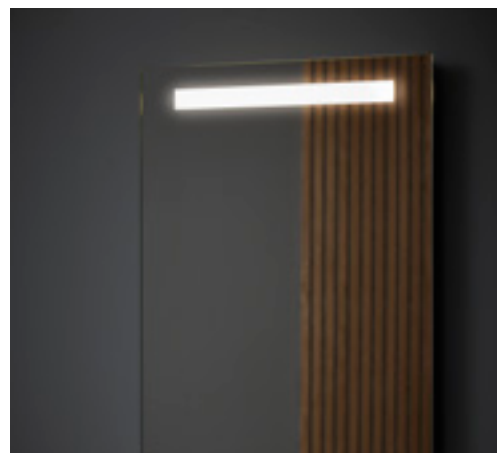

Ifö Option Round har både direkt och indirekt belysning och en touchströmbrytare med dimmerfunktion. Spegeln har dessutom en integrerad minnesfunktion så att belysningen alltid passar dig.

Ifö Option Round finns i fyra olika storlekar. Diameter: 50, 60, 75 och 90 cm.

OVALA FORMER

Om du gillar mjuka former och ett elegant uttryck i badrummet, kan en oval spegel med belysning vara det rätta för dig.

Ifö Option Oval erbjuder två olika organiska utseenden i badrummet med enbart en ljusspegel. Modellen har måtten 60x80 cm och kan monteras antingen vertikalt eller horisontellt och kan enkelt ändras om man skulle vilja.

Ifö Option Oval har integrerad indirekt belysning som ger spegeln en svävande känsla.

NEUTRAL OCH ELEGANT

Om du letar efter en lösning som smälter in är Ifö Option Basic Square det uppenbara valet. Då kompromissar du varken med kvalitet eller design och kan välja mellan flera olika storlekar. Samtliga har integrerad LED-belysning.