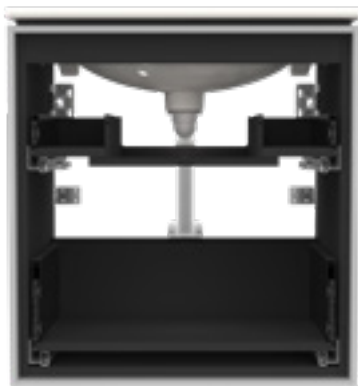

GJORD FÖR ATT MAXIMERA DITT FÖRVARINGSUTRYMME

Kämpar du med att hålla ordning? Inga problem, alla skåp i Ifö Sense Art har rymliga lådor utan utskärning för vattenlås.

Det ger dig mer utrymme för att förvara dina tillhörigheter. Och de smarta lådinsatserna gör det ännu enklare att hålla ordning.

VISSTE DU DETTA OM VÅRA MÖBLER?

- Tillgängliga i fem tilltalande färger och tillverkade av fukttåligt material för att hålla många år i badrummet.
- Alla lådor har mattor för en lyxig känsla.
- Mjukstängande lådor och luckor.
- Välj mellan push-to-open och handtag. Se hela sortimentet på sidan 46.
- Levereras som ett paket och är förmonterat - snabb och enkel installation.