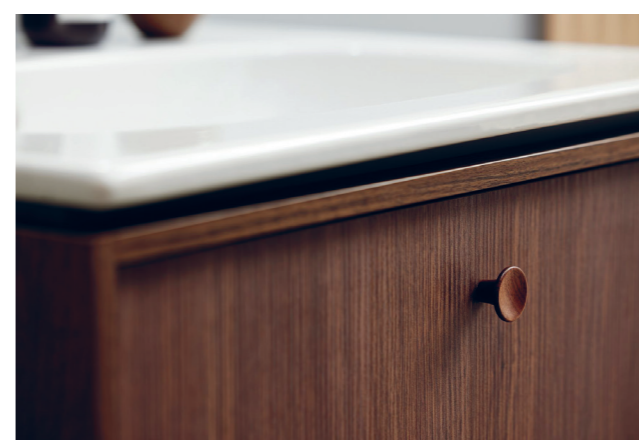

Ifö Elegant

MÖBLER DESIGNADE FÖR *ditt badrum*

Ifö Elegant har ren och enkel nordisk design. Det breda sortimentet av skåp gör att det finns något för alla smaker. Med Elegant är det en barnlek att skapa det förvaringsutrymme dina badrumsprylar kräver. Skåpen finns i tre matta färger: vitt, mörkgrått och svart. För mindre badrum finns dessutom kompakta underskåp och tvättställ som passar bra i mindre utrymmen. De tunna tvättställena ger ett lätt intryck och finns i bredderna 60, 90 och 120 cm. Tvättstället som är 120 cm kan fås med extra bred bassäng och två kranhåll eller med normalbred bassäng med ett kranhåll och avställningsyta på sidorna.