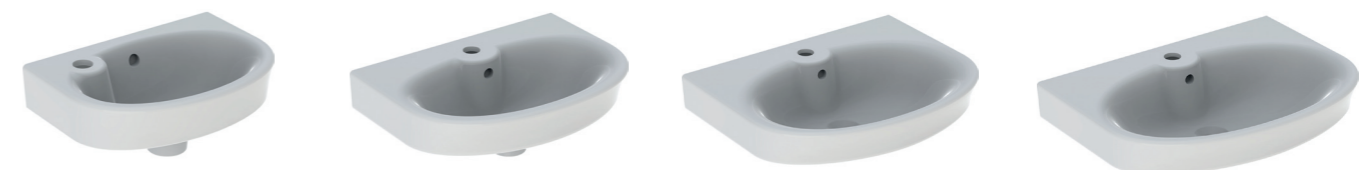

Ifö Vinta rundade tvättställ

Modell	Beskrivning	Art. nr.	RSK-nr.	EAN-nr.
Ifö Vinta	Rundat handfat, kranhål vänster. B 40 H 16 D 28 cm	502.418.00.1	7550939	4025410607928
Ifö Vinta	Rundat handfat, kranhål höger. B 40 H 16 D 28 cm	502.420.00.1	7550938	4025410607942
Ifö Vinta	Rundat handfat, kranhål mitten. B 50 H 17 D 36 cm	502.408.00.1	7781039	4025410607829
Ifö Vinta	Rundat tvättställ, kranhål mitten. B 56 H 17 D 44 cm	502.410.00.1	7550941	4025410607843
Ifö Vinta	Rundat tvättställ, kranhål mitten. B 60 H 17 D 44 cm	502.412.00.1	7550942	4025410607867