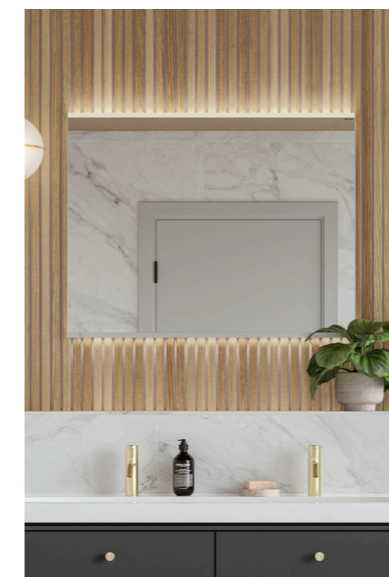

Ifö Option Plus Square är en premiumspegel med varmt ljus från två ljuskällor som ger optimal belysning i badrummet. Ramen finns i matt svart och i aluminium.

Uppvärmad spegelyta förhindrar att imma bildas. Sätts på manuellt och stängs av automatiskt efter 30 minuter.

Ljuset är dimbart genom en touchsensor på spegelns undersida.