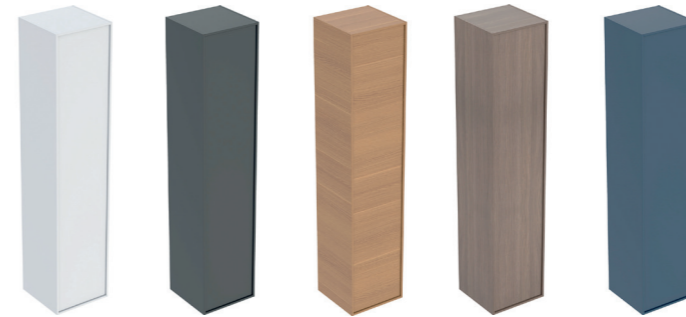

Modell	Beskrivning	Art. nr.	RSK-nr.	EAN-nr.
Ifö Sense Art	Vit.	502.556.01.1	8939125	4025410647801
Ifö Sense Art	Lava.	502.556.JK.1	8939126	4025410649058
Ifö Sense Art	Ek/melamin med trästruktur.	502.556.JH.1	8939127	4025410649041
Ifö Sense Art	Valnöt/melamin med trästruktur.	502.556.00.1	8939128	4025410647795
Ifö Sense Art	Midnattsblå.	502.556.PG.1	8939129	4025410649065

Högskåp med två mjukstängande dörrar som kan monteras antingen på höger eller vänster sida, samt push-to-open-mekanism. Öppna hyllor i mitten på skåpet. Två flyttbara glashyllplan och ett flyttbart trähyllplan. Handtag kan väljas till och monteras enkelt med hjälp av de förborrade hålen. Skåpen finns i fem färger. B 36,6 H 172,5 D 36 cm.