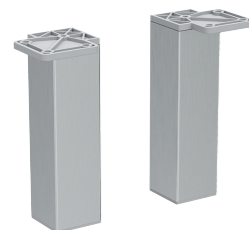

Modell	Beskrivning	Art. nr.	RSK-nr.	EAN-nr.
Ifö Elegant	Inredningsmatta, till 60-skåp. B 50,2 H 0,5 D 33 cm	502.486.29.1	8865832	4025410608864
Ifö Elegant	Inredningsmatta till 60-skåp kompakt. B 50,2 H 0,5 D 25 cm	502.485.29.1	8865833	4025410608857
Ifö Elegant	Inredningsmatta till 90-skåp. B 80,2 H 0,5 D 33 cm	502.488.29.1	8865834	4025410608888
Ifö Elegant	Inredningsmatta till 90-skåp kompakt. B 80,2 H 0,5 D 25 cm	502.487.29.1	8865835	4025410608871

Stödben. Passar till Ifö Elegant underskåp och högskåp. Justerbar höjd 25-28,5 cm. Borstat aluminium. 1 st.

Modell	Beskrivning	Art. nr.	RSK-nr.	EAN-nr.
Ifö Elegant	Stödben	502.499.TA.1	8663913	4025410609991