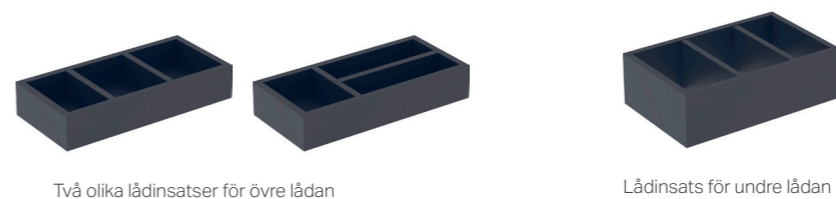

Handdukhållare för badrumsmöbler. B 42,4 H 1,9 D 4,9 cm.

Modell	Beskrivning	Art. nr.	RSK-nr.	EAN-nr.
Ifö Sense Art	Matt svart	502.374.16.1	8865852	4025410687579
Ifö Sense Art	Matt vit	502.374.01.1	8865851	4025410686480

Förstoringsspegel med 3 gångers förstoring. Kan monteras i sidoskåp och spegelskåp.

Modell	Beskrivning	Art. nr.	RSK-nr.	EAN-nr.
Ifö	Förstoringsspegel, diameter 14,5 cm	42761	8973979	7391515130386

Magnetlist som håller ordning på exempelvis sax och pincett.

Modell	Beskrivning	Art. nr.	RSK-nr.	EAN-nr.
Ifö	Magnetlist, B 10 H 2 D 0,5 cm	42760	8973972	7391515130379

Lådinsatserna finns i tre varianter, två med H-indelning och en med T-indelning. Samtliga underlättar ordning och reda och ger var sak sin egen plats.

Modell	Beskrivning	Art. nr.	RSK-nr.	EAN-nr.
Ifö Sense Art	H-indelning. Lava. B 15 D 32,3 H 5,9 cm	502.530.00.1	8865871	4025410644879
Ifö Sense Art	T-indelning. Lava. B 15 D 32,3 H 5,9 cm	502.529.00.1	8865872	4025410644862
Ifö Sense Art	H-indelning för undre låda. Lava. B 20 D 32,3 H 9,8 cm	502.531.00.1	8865873	4025410644886

SÅ MÅNGA LÅDINSATSER FÅR PLATS I EN LÅDA AV STANDARDDJUP

Bredd underskåp	60 cm	75 cm	90 cm	90 cm ovanpå- liggande tvättställ	120 cm
Övre låda	0	0	2	5	2+2
Undre låda	2	3	3	3	2+2

LED-belysning och lådinsatser
LED-belysningen tänds automatiskt när du öppnar lådan. Lådinsatser gör det enkelt att hålla ordning.

Stödben
Monteras på dina badrumsmöbler om du vill ha extra stöd. De tål fukt och kan justeras i höjd för utjämning av ojämn golvyta.