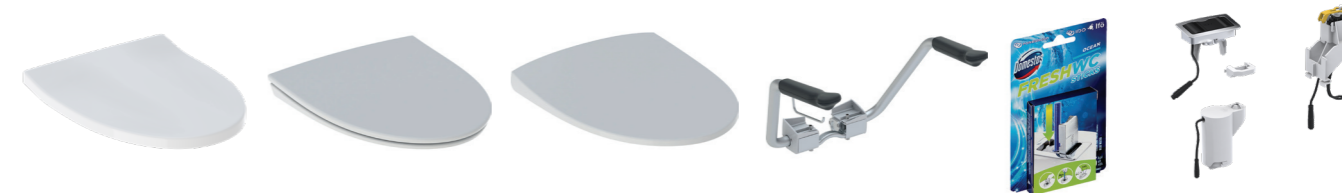

Sitsar till Vinta/Vinta Art samt tillbehör

Passar till	Beskrivning	Art. nr.	RSK-nr.	EAN-nr.
Ifö Vinta Art	Mjukstängande hårsits med överlappande lock, vit	503.098.00.1	7824069	4064746046551
Ifö Vinta	Mjukstängande hårsits, vit	501.950.01.1	7822001	4025410528223
Ifö Vinta	Mjucksits, vit	501.949.01.1	7822000	4025410528216
Ifö Vinta	Armstöd med WC-pappershållare (passar till förhöjda WC-stolar)	502.339.00.3	8865848	4025410645593
Ifö Vinta Art/Vinta	Elektronisk spolningsstyrning, batteridrift, dubbelspolning, beröringsfri	502.434.00.1	7790443	4025410608086
	Fresh WC Ocean, 5-pack (ej för Ifö Silia)	94690	7922224	8712561175159
	Fresh WC Lime, 5-pack (ej för Ifö Silia)	94691	7922225	8710908191060