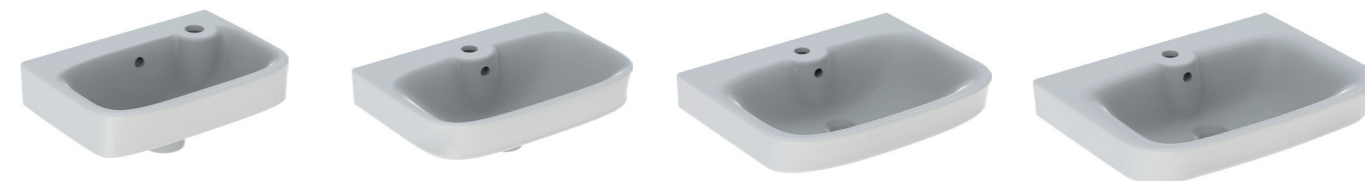

TVÄTTSTÄLL SOM MATCHAR *ditt badrum*

Ett traditionellt tvättställ är en praktisk lösning i både små och större utrymmen. Det ger en luftig känsla och gör det enkelt att komma nära spegeln som man ofta monterar ovanför. Tvättställ i Ifö Vinta-serien finns i rundad och rektangulär modell och i flera olika bredder. De har alla den rengöringsvänliga glasyren Ifö Clean som gör det svårt för bakterier och smuts att få fäste. Vinta tvättställ med bredd 40 cm kan monteras med bultar eller på ett underskåp medan tvättställ som är 50, 56 eller 60 cm breda även kan monteras på konsoler. Skanna QR-koden för mer detaljerad information.

Skanna QR-koden för mer detaljerad information.

Tvättställ monteras med bultar eller konsoler och har bräddavlopp. De rektangulära kan även monteras på passande underskåp från Ifö Vinta-serien.

Ifö Vinta rektangulära tvättställ